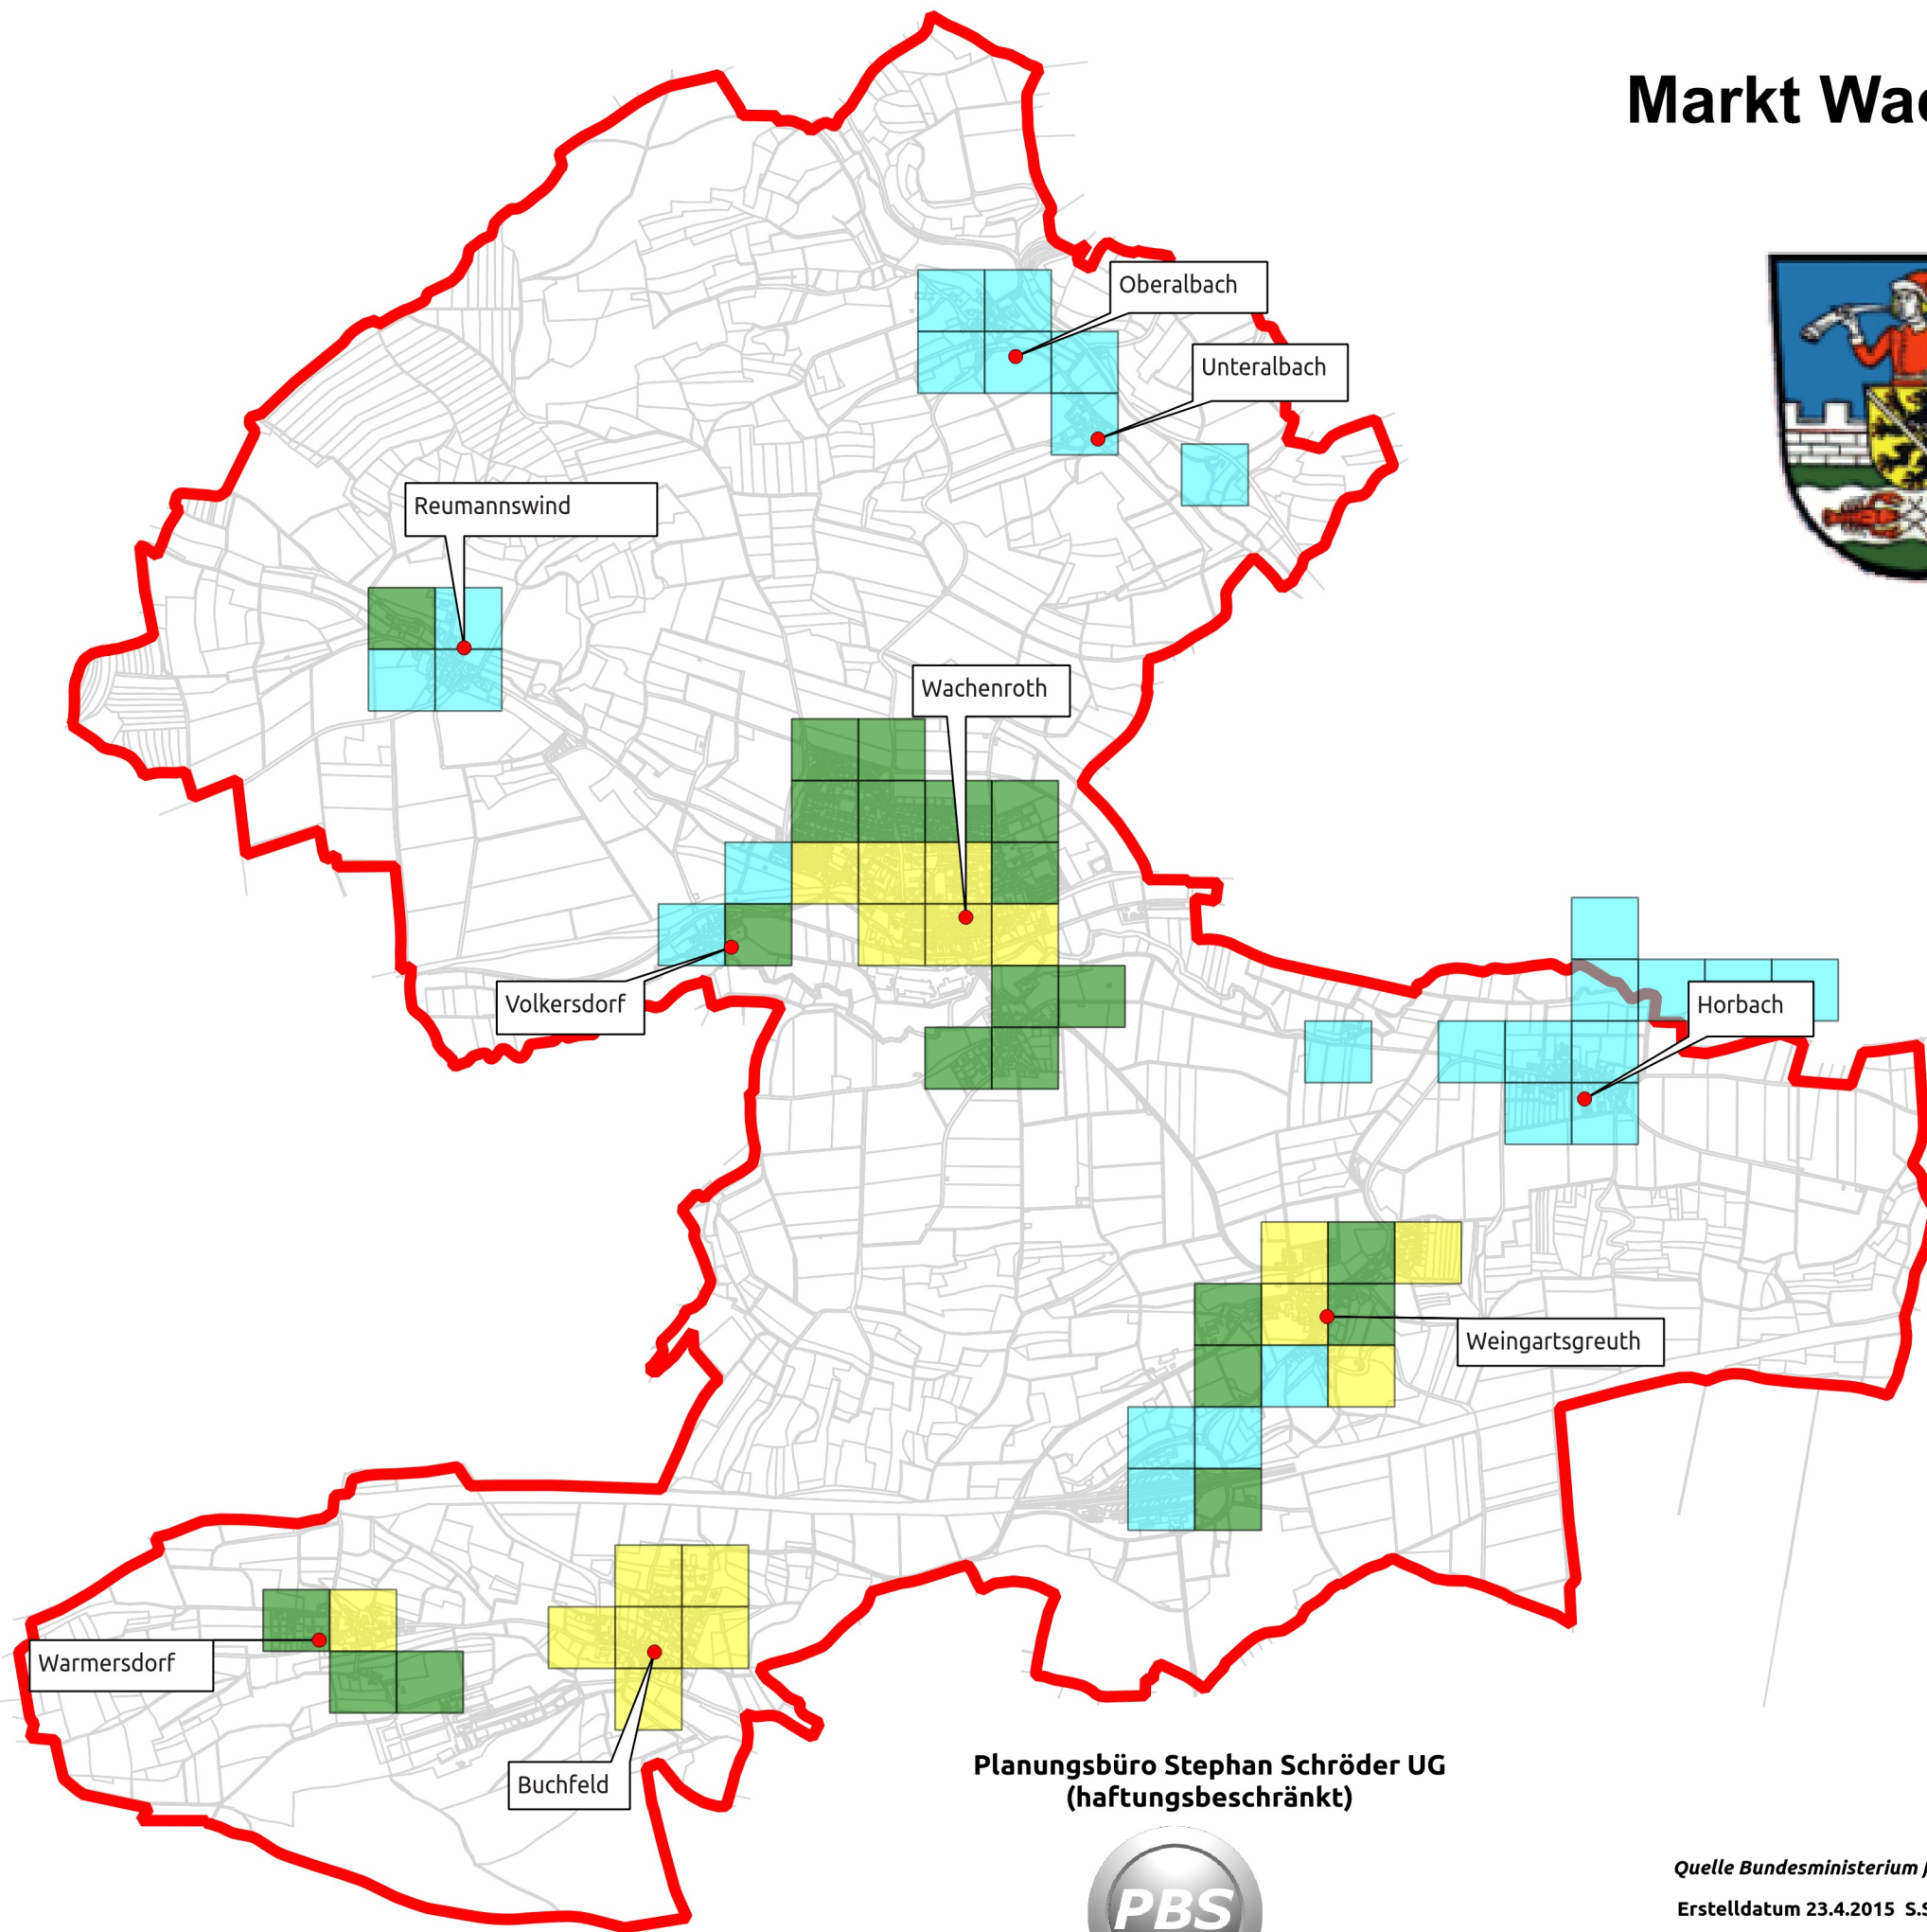

Ist Versorgung

Stand vor Markterkundung

vorläufiges
Erschließungsgebiet

Markt Wachenroth

Legende

Ist-Versorgung_Markterkundung

ist Versorgung bis 15 Mbit/s

ist Versorgung 16 Mbit/s

ist Versorgung 30 Mbit/s

vorläufiges Erschließungsgebiet

Planungsbüro Stephan Schröder UG
(haftungsbeschränkt)

www.breitbandplanung.de

Quelle Bundesministerium für digitale Infrastruktur 23.4.2015

Erstelldatum 23.4.2015 S.Schröder

Geobasisdaten (C) Bayerisches Vermessungsamt 2015